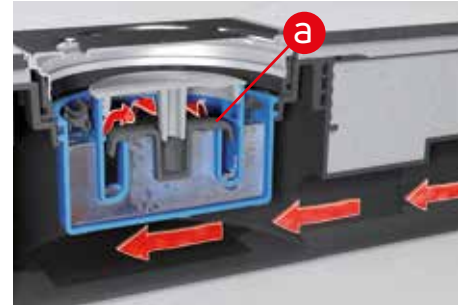

- Montaj yüksekligi 62mm ve 230mm arasi. Hem tadilat, hemde yeni binalar icin uygundur.
- Gövde kaba zemin üzerinde üç ayak ve vida ile montaj edilir; montaj sabunlu pozisyon belirtmesinde kullanilir.
- Gövde sap döşenmesinden sonra düz kesilir ve yer yüksekligi böylece sorun olmaz.
- Paket icinde bulunan izolasyon takimi kolayca montaj edilebilir ve su yalitimi ile baglanti kurar.
- Standard olarak "Klick-Klack" paslanmaz celik çerceve ve izgarali.
- Hybrid-Koku fermatörü "Primus blue": Hidrolik ve mekanik koku fermatörü.
- Su geri tepme önleyicili: yeni Primus blue koku fermatörü 50 cm yüksekligine kadar suyun geri gelmesini önler.
- Cikarilabilir koku fermatörü: Spiral ile atik su borusuna daima giriş saglanir. Böylece tesisatci seneler boyunca müsterisine calisan bir drenaj garantiliye bilir.
- Hijyenik: Koku fermatörü (kil tutucu ile) cikarilabilir ve akan su altinda kolayca temizlenebilir.
- Dizayn: Yüksek görünüm istekler icin HL541'in fayanslana bilir individuell modeli ver HL541Q dizayn versiyonu mevcuttur. Böylece daha uygun bir dizayn alternatifi sunar, örneğin lineer süzgeçlerine karsi.

Teknik bilgi

Montaj yüksekligi: 62 ile 230 mm arasi

Akis kapasitesi: 0,5 l/s (HL541I, HL541Q: 0,45 l/s)

Izgara boyutu: 115 x 115 mm

Primus **blue** koku fermatürü - Fonksiyon

„Primus **blue**“ – yeni duş ve yer süzgelere uygun mekanik ve hidrolik koku fermatürü. Vaküm ve üst basınç’da, ve kurasada çalışır

Suyun akisinda kapak (a) kalkar

Acik kapakda su akisi sorunsuz saglanir

Su akisi durdugunda kapak (a) kapanir, su koku fermatürün icinde kalir

Vaküm olusdugunda, su ve kapak (a) sayesinde sifonun bosalması önlenilir