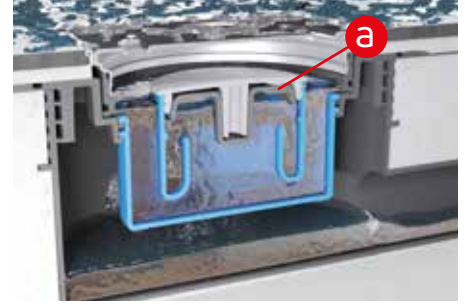

- Montaj yüksekligi 62mm ve 230mm arasi. Hem tadilat, hemde yeni binalar icin uygundur.
- Gövde kaba zemin üzerinde üç ayak ve vida ile montaj edilir; montaj sabunlu pozisyon belirtmesinde kullanilir.
- Gövde sap döşenmesinden sonra düz kesilir ve yer yüksekligi böylece sorun olmaz.
- Paket icinde bulunan izolasyon takimi kolayca montaj edilebilir ve su yalitimi ile baglanti kurar.
- Standard olarak "Klick-Klack" paslanmaz celik çerceve ve izgarali.
- Hybrid-Koku fermatörü "Primus blue": Hidrolik ve mekanik koku fermatörü.
- Su geri tepme önleyicili: yeni Primus blue koku fermatörü 50 cm yüksekligine kadar suyun geri gelmesini önler.
- Cikarilabilir koku fermatörü: Spiral ile atik su borusuna daima giriş saglanir. Böylece tesisatci seneler boyunca müsterisine calisan bir drenaj garantiliye bilir.
- Hijyenik: Koku fermatörü (kil tutucu ile) cikarilabilir ve akan su altinda kolayca temizlenebilir.
- Dizayn: Yüksek görünüm istekler icin HL541'in fayanslana bilir individuell modeli ver HL541Q dizayn versiyonu mevcuttur. Böylece daha uygun bir dizayn alternatifi sunar, örneğin lineer süzgeçlerine karsi.

Teknik bilgi

Montaj yüksekligi: 62 ile 230 mm arasi

Akis kapasitesi: 0,5 l/s (HL541I, HL541Q: 0,45 l/s)

Izgara boyutu: 115 x 115 mm

Primus **blue** koku fermatürü - Fonksiyon

„Primus **blue**“ – yeni duş ve yer süzgelere uygun mekanik ve hidrolik koku fermatürü. Vaküm ve üst basınç’da, ve kurasada çalışır

Suyun akisinda kapak (a) kalkar

Acik kapakda su akisi sorunsuz saglanir

Su akisi durdugunda kapak (a) kapanir, su koku fermatürün icinde kalir

Vaküm olusdugunda, su ve kapak (a) sayesinde sifonun bosalması önlenilir