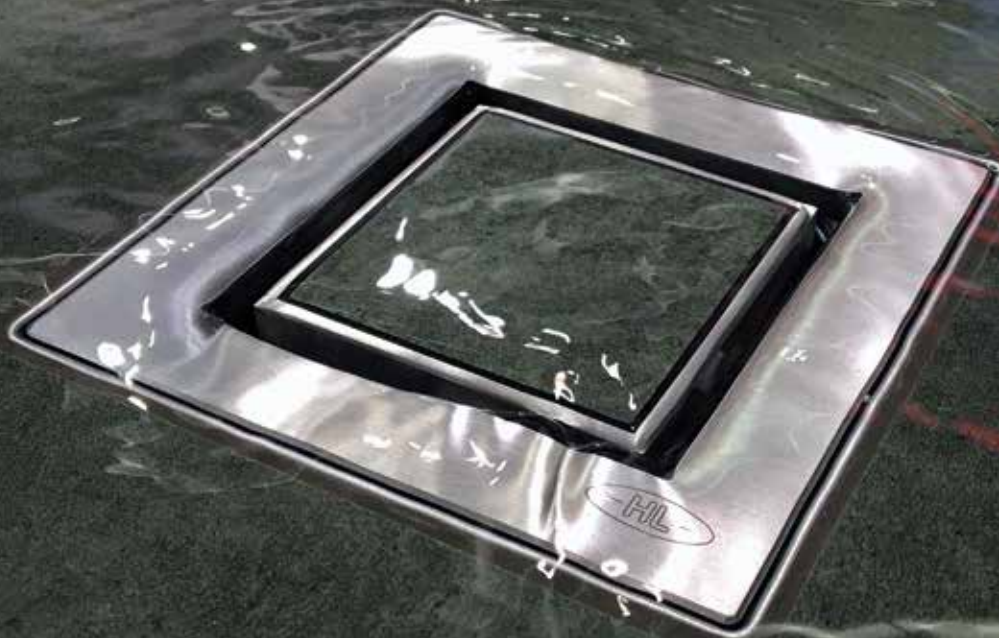

HL

Foto: HL541

HL541(I) Primus **blue** yer süzgeci

www.hl.at

www.hlhaus.at

www.schoenerduschen.at

HL541(I) Primus **blue** yer süzgeci

HL540in küçük kardesi tüm avantajlari ile ayretten düşük (62mm) yapıya uygundur:

- Montaj yüksekligi 62mm ve 230mm arasi. Hem tadilat, hemde yeni binalar icin uygundur.
- Gövde kaba zemin üzerinde üç ayak ve vida ile montaj edilir; montaj sabunlu pozisyon belirtmesinde kullanilir.
- Gövde sap döşenmesinden sonra düz kesilir ve yer yüksekligi böylece sorun olmaz.
- Paket icinde bulunan izolasyon takimi kolayca montaj edilebilir ve su yalitimi ile baglanti kurar.
- Standard olarak "Klick-Klack" paslanmaz celik çerceve ve izgarali.
- Hybrid-Koku fermatörü "Primus blue": Hidrolik ve mekanik koku fermatörü.
- Su geri tepme önleyicili: yeni Primus blue koku fermatörü 50 cm yüksekligine kadar suyun geri gelmesini önler.
- Cikarilabilir koku fermatörü: Spiral ile atik su borusuna daima giriş saglanir. Böylece tesisatci seneler boyunca müsterisine calisan bir drenaj garantiliye bilir.
- Hijyenik: Koku fermatörü (kil tutucu ile) cikarilabilir ve akan su altinda kolayca temizlenebilir.
- Dizayn: Yüksek görünüm istekler icin HL541'in fayanslana bilir individuell modeli ver HL541Q dizayn versiyonu mevcuttur. Böylece daha uygun bir dizayn alternatifi sunar, örneğin lineer süzgeçlerine karsi.

Teknik bilgi

Montaj yüksekligi: 62 ile 230 mm arasi

Akis kapasitesi: 0,5 l/s (HL541I, HL541Q: 0,45 l/s)

Izgara boyutu: 115 x 115 mm

Primus **blue** koku fermatürü - Fonksiyon

„Primus **blue**“ – yeni duş ve yer süzgelere uygun mekanik ve hidrolik koku fermatürü. Vaküm ve üst basınç’da, ve kurasada çalışır

Suyun akisinda kapak (a) kalkar

Acik kapakda su akisi sorunsuz saglanir

Su akisi durdugunda kapak (a) kapanir, su koku fermatürün icinde kalir

Vaküm olusdugunda, su ve kapak (a) sayesinde sifonun bosalması önlenilir