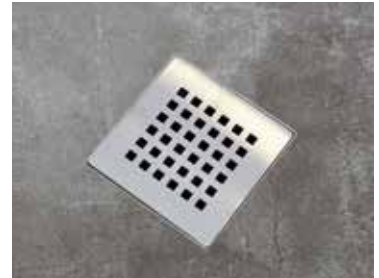

- Montaj yüksekligi 62mm ve 230mm arasi. Hem tadilat, hemde yeni binalar icin uygundur.
- Gövde kaba zemin üzerinde üç ayak ve vida ile montaj edilir; montaj sabunlu pozisyon belirtmesinde kullanilir.
- Gövde sap döşenmesinden sonra düz kesilir ve yer yüksekligi böylece sorun olmaz.
- Paket icinde bulunan izolasyon takimi kolayca montaj edilebilir ve su yalitimi ile baglanti kurar.
- Standard olarak "Klick-Klack" paslanmaz celik çerceve ve izgarali.
- Hybrid-Koku fermatörü "Primus blue": Hidrolik ve mekanik koku fermatörü.
- Su geri tepme önleyicili: yeni Primus blue koku fermatörü 50 cm yüksekligine kadar suyun geri gelmesini önler.
- Cikarilabilir koku fermatörü: Spiral ile atik su borusuna daima giriş saglanir. Böylece tesisatci seneler boyunca müsterisine calisan bir drenaj garantiliye bilir.
- Hijyenik: Koku fermatörü (kil tutucu ile) cikarilabilir ve akan su altinda kolayca temizlenebilir.
- Dizayn: Yüksek görünüm istekler icin HL541'in fayanslana bilir individuell modeli ver HL541Q dizayn versiyonu mevcuttur. Böylece daha uygun bir dizayn alternatifi sunar, örneğin lineer süzgeçlerine karsi.

Primus **blue**

HL541 Dizayn cesitleri

HL541 Cesit izgarali dizayn kapaklari

HL541

Standart kapagi senelerdir tanilir ve sevilir, basit ve uygun; Cercevesi Klick - Klack; Izgarasi anahtarsiz cikarilamaz - calinamaz!

HL541I (Individuell)

Isteye göre fayanslanabilir; Cercevesi Klick - Klack; Izgarasi anahtarsiz cikarilamaz!

HL541Q (Quadra)

Klassik, kare ve modern tasarim dizayn izgara; Cercevesi Klick - Klack; Izgarasi anahtarsiz cikarilamaz!