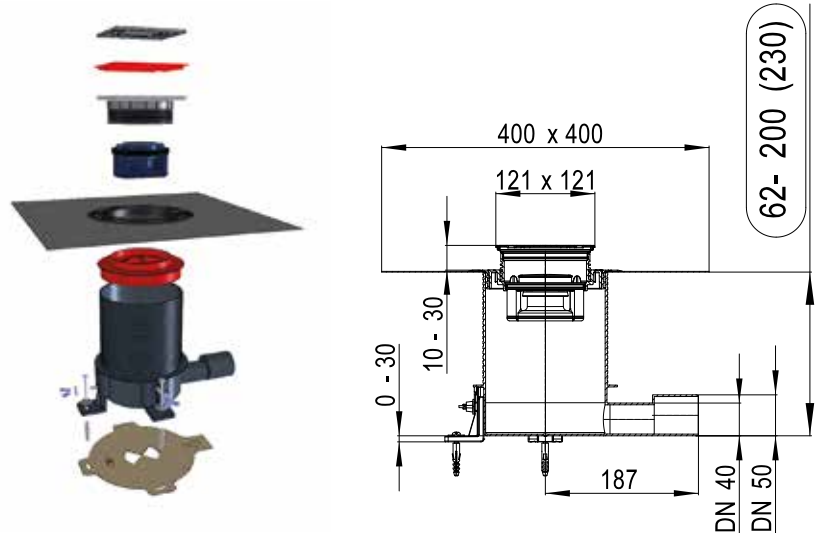

HL

Foto: HL541

HL541(I) Primus **blue** yer süzgeci

www.hl.at

www.hlhaus.at

www.schoenerduschen.at

HL541(I) Primus **blue** yer süzgeci

HL540in küçük kardesi tüm avantajlari ile ayretten düşük (62mm) yapıya uygundur:

- Montaj yüksekligi 62mm ve 230mm arasi. Hem tadilat, hemde yeni binalar icin uygundur.
- Gövde kaba zemin üzerinde üç ayak ve vida ile montaj edilir; montaj sabunlu pozisyon belirtmesinde kullanilir.
- Gövde sap döşenmesinden sonra düz kesilir ve yer yüksekligi böylece sorun olmaz.
- Paket icinde bulunan izolasyon takimi kolayca montaj edilebilir ve su yalitimi ile baglanti kurar.
- Standard olarak "Klick-Klack" paslanmaz celik çerceve ve izgarali.
- Hybrid-Koku fermatörü "Primus blue": Hidrolik ve mekanik koku fermatörü.
- Su geri tepme önleyicili: yeni Primus blue koku fermatörü 50 cm yüksekligine kadar suyun geri gelmesini önler.
- Cikarilabilir koku fermatörü: Spiral ile atik su borusuna daima giriş saglanir. Böylece tesisatci seneler boyunca müsterisine calisan bir drenaj garantiliye bilir.
- Hijyenik: Koku fermatörü (kil tutucu ile) cikarilabilir ve akan su altinda kolayca temizlenebilir.
- Dizayn: Yüksek görünüm istekler icin HL541'in fayanslana bilir individuell modeli ver HL541Q dizayn versiyonu mevcuttur. Böylece daha uygun bir dizayn alternatifi sunar, örneğin lineer süzgeçlerine karsi.

Teknik bilgi

Montaj yüksekligi: 62 ile 230 mm arasi

Akis kapasitesi: 0,5 l/s (HL541I, HL541Q: 0,45 l/s)

Izgara boyutu: 115 x 115 mm

Primus **blue** koku fermatürü - Fonksiyon

„Primus **blue**“ – yeni duş ve yer süzgelere uygun mekanik ve hidrolik koku fermatürü. Vaküm ve üst basınç’da, ve kurasada çalışır