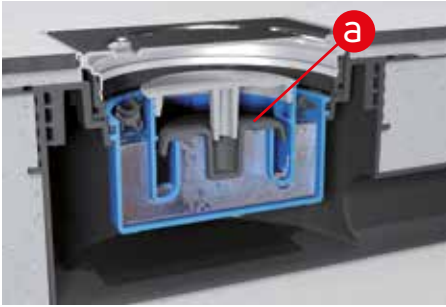

- Montaj yüksekligi 62mm ve 230mm arasi. Hem tadilat, hemde yeni binalar icin uygundur.
- Gövde kaba zemin üzerinde üç ayak ve vida ile montaj edilir; montaj sabunlu pozisyon belirtmesinde kullanilir.
- Gövde sap döşenmesinden sonra düz kesilir ve yer yüksekligi böylece sorun olmaz.
- Paket icinde bulunan izolasyon takimi kolayca montaj edilebilir ve su yalitimi ile baglanti kurar.
- Standard olarak "Klick-Klack" paslanmaz celik çerceve ve izgarali.
- Hybrid-Koku fermatörü "Primus blue": Hidrolik ve mekanik koku fermatörü.
- Su geri tepme önleyicili: yeni Primus blue koku fermatörü 50 cm yüksekligine kadar suyun geri gelmesini önler.
- Cikarilabilir koku fermatörü: Spiral ile atik su borusuna daima giriş saglanir. Böylece tesisatci seneler boyunca müsterisine calisan bir drenaj garantiliye bilir.
- Hijyenik: Koku fermatörü (kil tutucu ile) cikarilabilir ve akan su altinda kolayca temizlenebilir.
- Dizayn: Yüksek görünüm istekler icin HL541'in fayanslana bilir individuell modeli ver HL541Q dizayn versiyonu mevcuttur. Böylece daha uygun bir dizayn alternatifi sunar, örneğin lineer süzgeçlerine karsi.

Teknik bilgi

Montaj yüksekligi: 62 ile 230 mm arasi

Akis kapasitesi: 0,5 l/s (HL541I, HL541Q: 0,45 l/s)

Izgara boyutu: 115 x 115 mm

Primus **blue** koku fermatürü - Fonksiyon

„Primus **blue**“ – yeni duş ve yer süzgelere uygun mekanik ve hidrolik koku fermatürü. Vaküm ve üst basınç’da, ve kurasada çalışır

Suyun akisinda kapak (a) kalkar

Acik kapakda su akisi sorunsuz saglanir

Su akisi durdugunda kapak (a) kapanir, su koku fermatürün icinde kalir

Vaküm olusdugunda, su ve kapak (a) sayesinde sifonun bosalması önlenilir