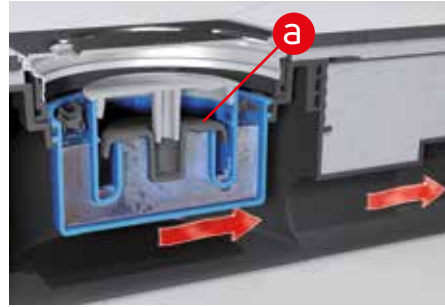

- Montaj yüksekligi 62mm ve 230mm arasi. Hem tadilat, hemde yeni binalar icin uygundur.
- Gövde kaba zemin üzerinde üç ayak ve vida ile montaj edilir; montaj sabunlu pozisyon belirtmesinde kullanilir.
- Gövde sap döşenmesinden sonra düz kesilir ve yer yüksekligi böylece sorun olmaz.
- Paket icinde bulunan izolasyon takimi kolayca montaj edilebilir ve su yalitimi ile baglanti kurar.
- Standard olarak "Klick-Klack" paslanmaz celik çerceve ve izgarali.
- Hybrid-Koku fermatörü "Primus blue": Hidrolik ve mekanik koku fermatörü.
- Su geri tepme önleyicili: yeni Primus blue koku fermatörü 50 cm yüksekligine kadar suyun geri gelmesini önler.
- Cikarilabilir koku fermatörü: Spiral ile atik su borusuna daima giriş saglanir. Böylece tesisatci seneler boyunca müsterisine calisan bir drenaj garantiliye bilir.
- Hijyenik: Koku fermatörü (kil tutucu ile) cikarilabilir ve akan su altinda kolayca temizlenebilir.
- Dizayn: Yüksek görünüm istekler icin HL541'in fayanslana bilir individuell modeli ver HL541Q dizayn versiyonu mevcuttur. Böylece daha uygun bir dizayn alternatifi sunar, örneğin lineer süzgeçlerine karsi.

Teknik bilgi

Montaj yüksekligi: 62 ile 230 mm arasi

Akis kapasitesi: 0,5 l/s (HL541I, HL541Q: 0,45 l/s)

Izgara boyutu: 115 x 115 mm

Primus **blue** koku fermatürü - Fonksiyon

„Primus **blue**“ – yeni duş ve yer süzgelere uygun mekanik ve hidrolik koku fermatürü. Vaküm ve üst basınç’da, ve kurasada çalışır

Suyun akisinda kapak (a) kalkar

Acik kapakda su akisi sorunsuz saglanir

Su akisi durdugunda kapak (a) kapanir, su koku fermatürün icinde kalir

Vaküm olusdugunda, su ve kapak (a) sayesinde sifonun bosalması önlenilir