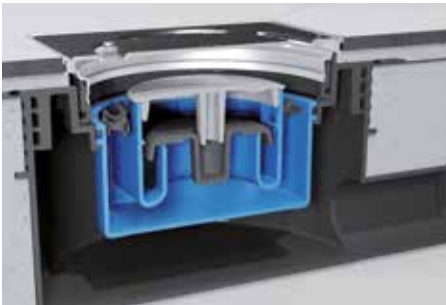

Kurudugunda, örneğin seyrek kullanım veya yar ısıtması, mekanik koku fermatür kötü kokuları önler

Primus **blue**